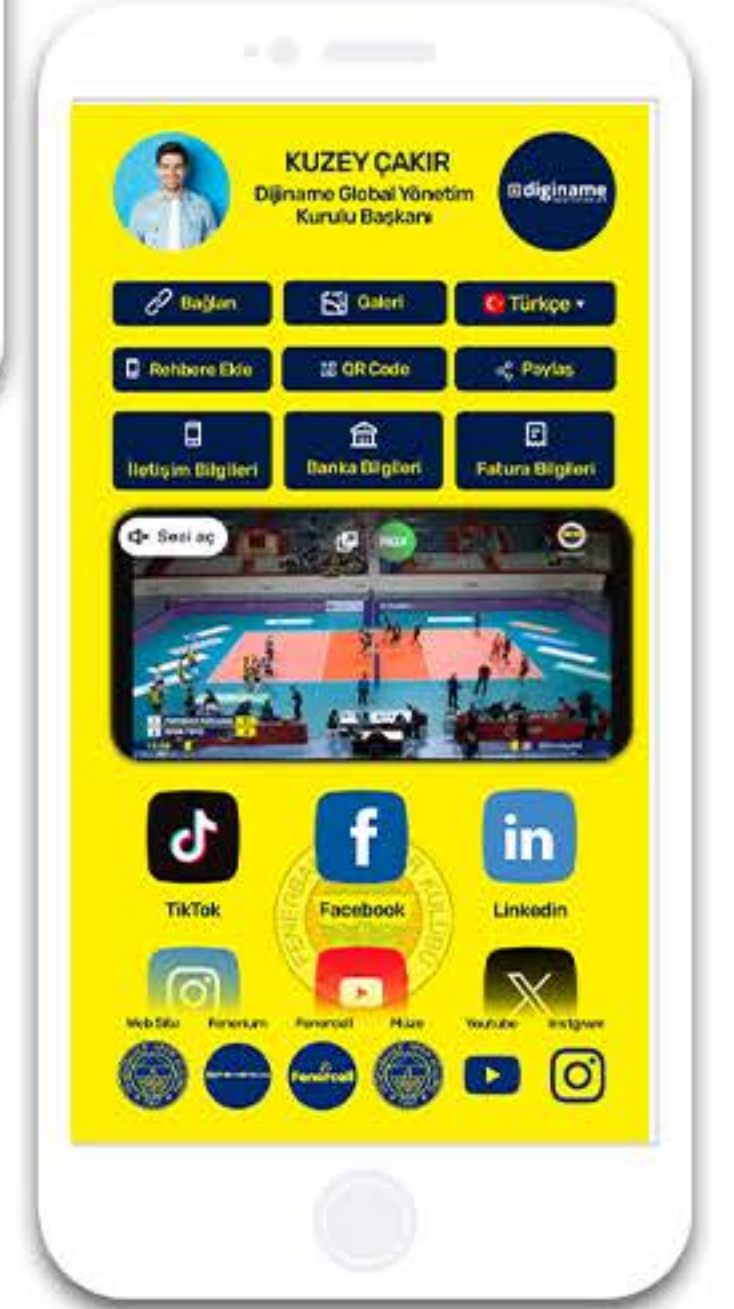

fenerbahçe

light tema