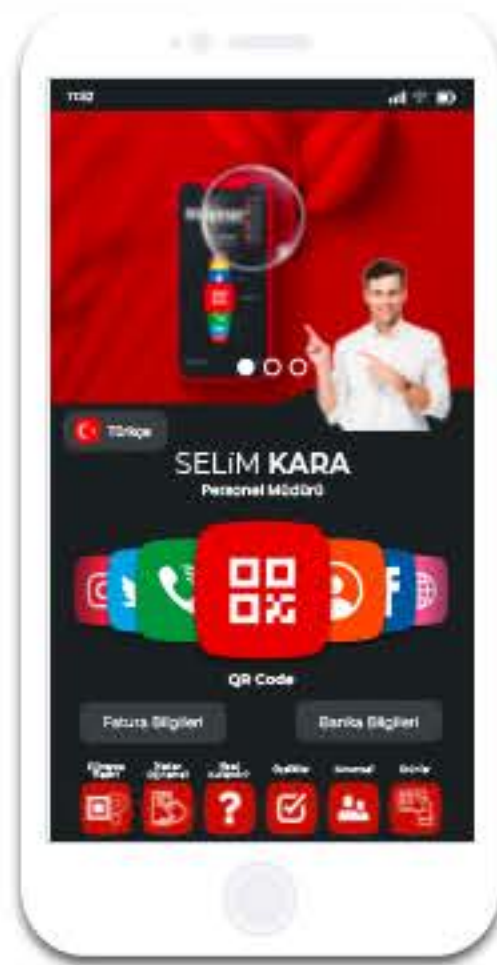

kurumsal tema