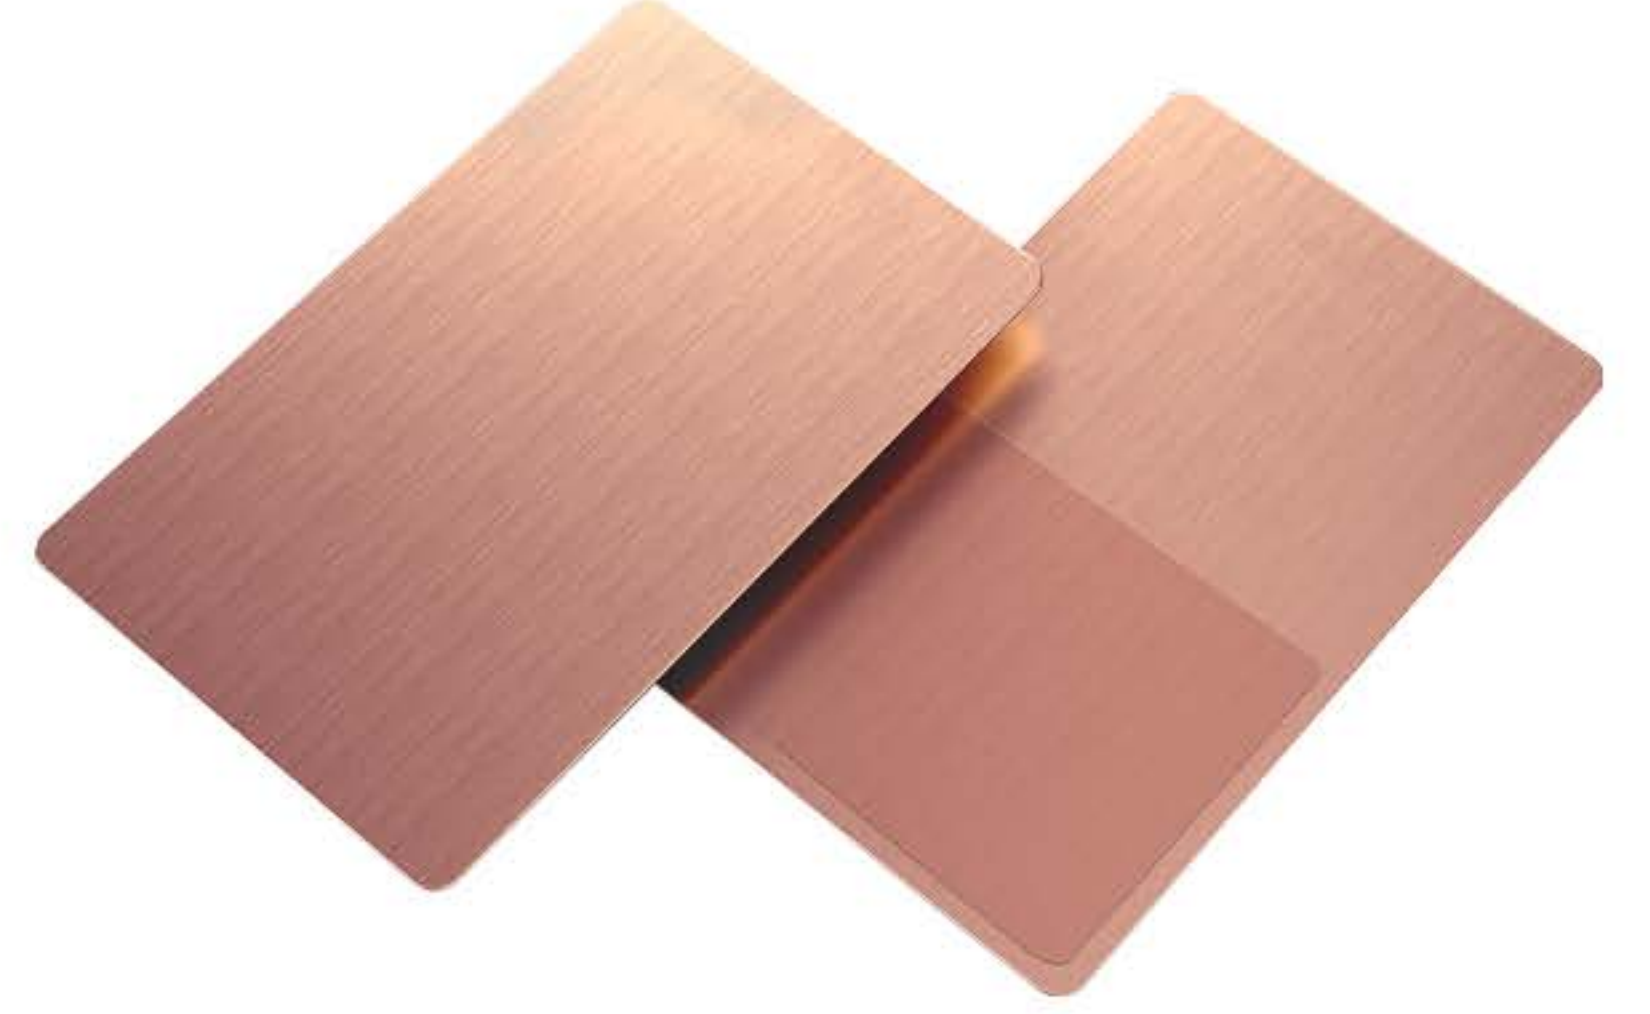

## Özellikler

Metal kartlar üzerine lazer kazıma ile baskı yapılır.

Kart Ölçüleri:

8,5x5,5cm

Ağırlık:

18gr

METAL ROSEGOLD

METAL BLACK