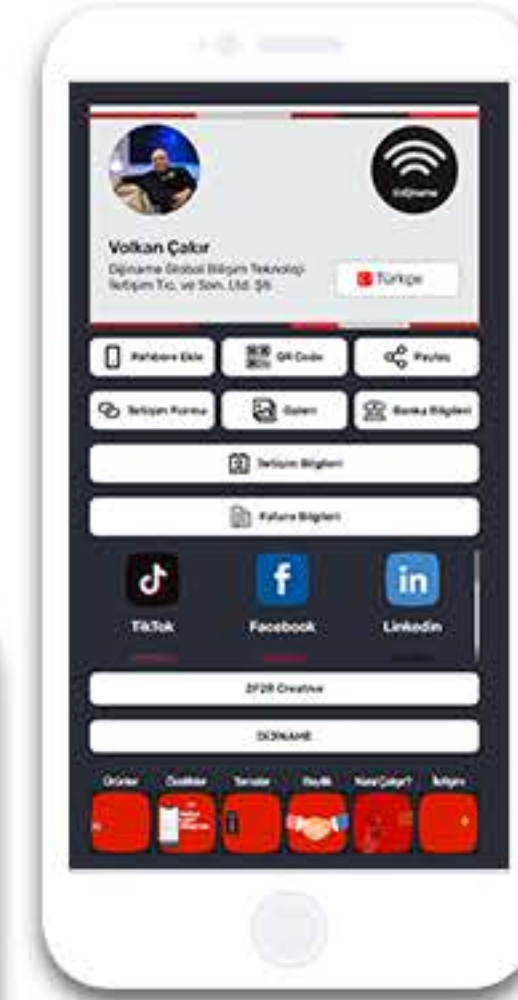

# TEMA SEÇENEKLERİ

ana tema

kurumsal tema

sabit tema

video dark

business

dark tema

fenerbahçe