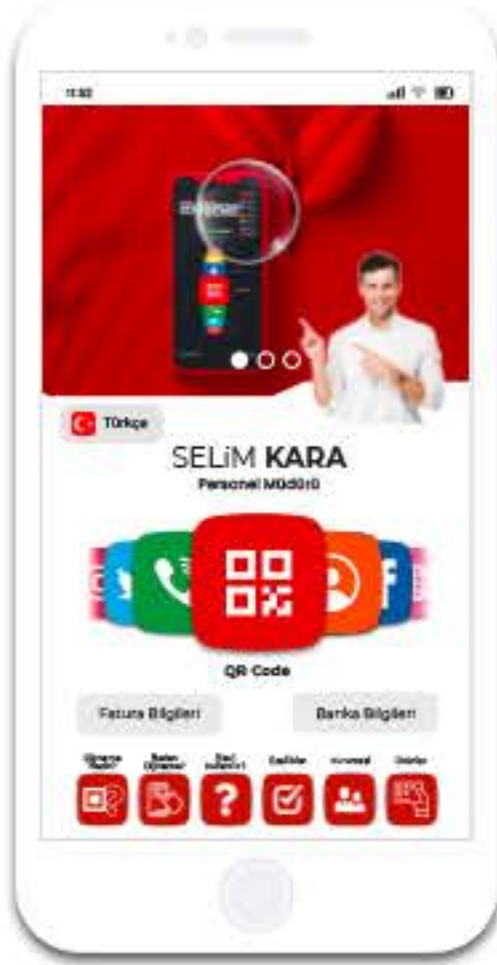

istanbul

fenerbahçe

light tema

ana tema

kurumsal tema

sabit tema

video light

business